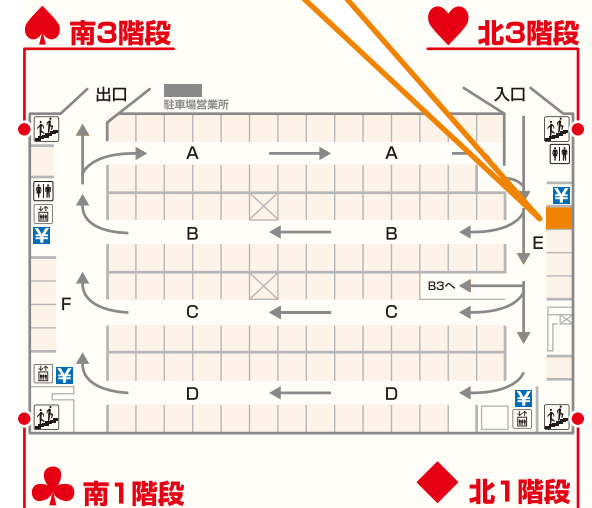

入会受付所

横浜駅西口 地下駐車場B2F 「北3」階段そば

入会受付所
事前精算機の横

営業時間

月・水・金 12:00~20:00
土・日・祝日 11:00~19:00

※受付可能時間は営業終了の30分前までとさせていただきます

階段 エレベーター トイレ
事前精算機

地下街
B1F

地下街
B2F

説明会開催場所 ～現地写真～

横浜モアーズ前北1階段をB2Fまでおります。

B2Fの駐車場に向かって下さい。

駐車場に到着したら、直進します。

イベント会場です。