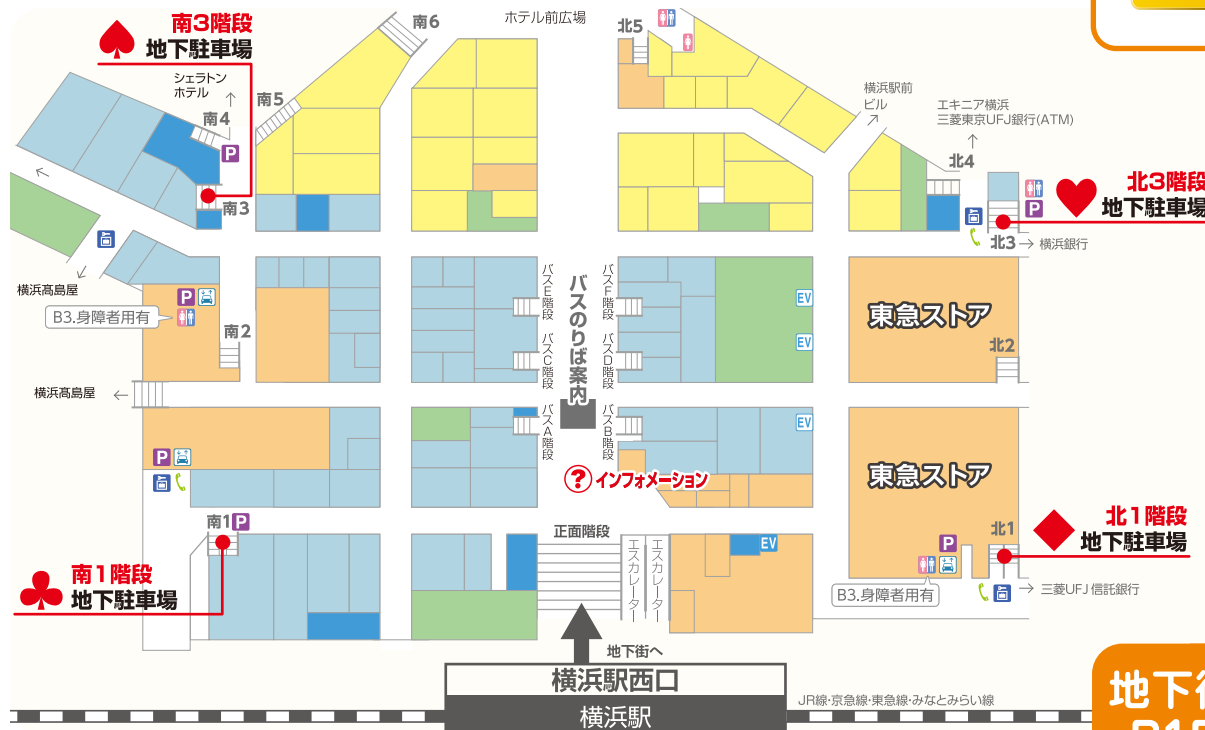

入会受付所

横浜駅西口 地下駐車場B2F 「北3」階段そば

入会受付所
事前精算機の横

営業時間

月・水・金 12:00~20:00
土・日・祝日 11:00~19:00

※受付可能時間は営業終了の30分前までとさせていただきます

階段 エレベーター トイレ
事前精算機

地下街
B1F

地下街
B2F

説明会開催場所 ～現地写真～

横浜モアーズ前北1階段をB2Fまでおります。

B2Fの駐車場に向かって下さい。

駐車場に到着したら、直進します。

イベント会場です。