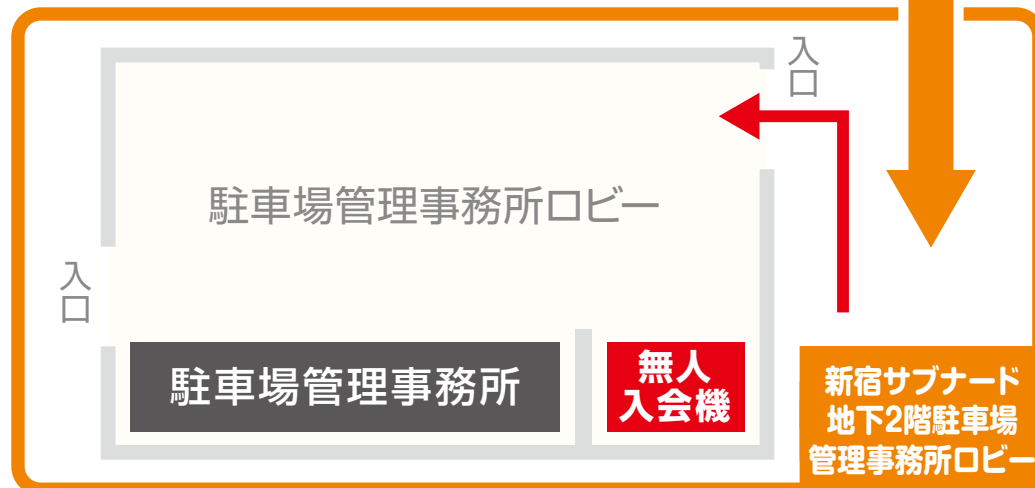

無人入会機の設置場所

6:30～21:30は地下1階 **H** 階段が便利です!

(新宿サブナード)

※21:30～6:30はご利用いただけません。

※0:00～6:00は地下1階通路はご利用いただけません。左記時間外は区役所側出庫スロープをご利用下さい。