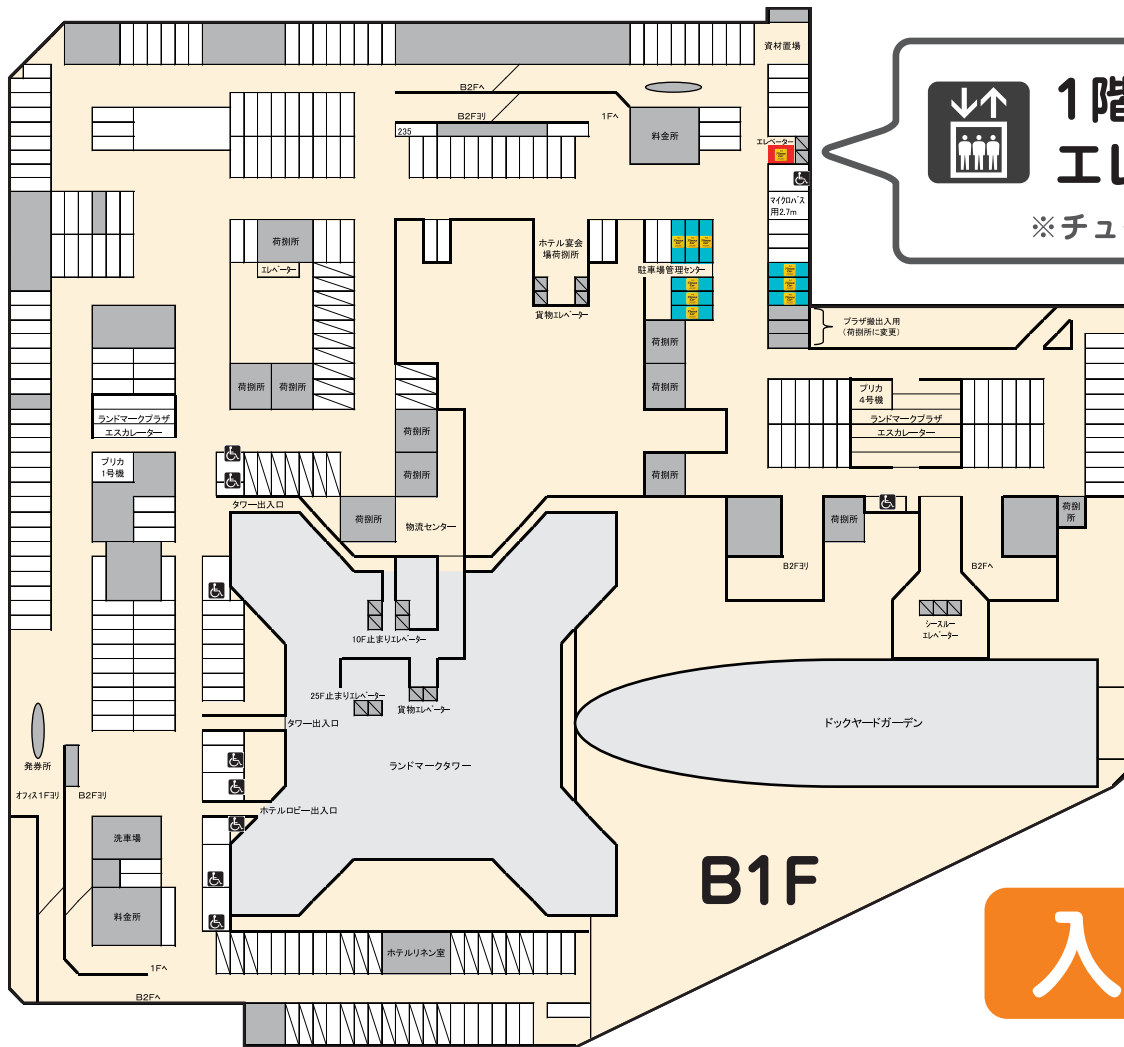

無人入会機の設置場所

横浜ランドマークタワー地下1階 エレベーターホール内

1階セブンイレブン様・郵便局様前の
エレベーターで地下1階へお越し下さい

※チュリップエリアbブロック 203・205 番車室横になります。

- 入会機設置場所
- カーシェア設置場所 9台

無人入会機 受付時間

7:00~23:15

※23:30~7:00間は閉鎖されます。
ご注意ください。

入会后、すぐ乗れます!!