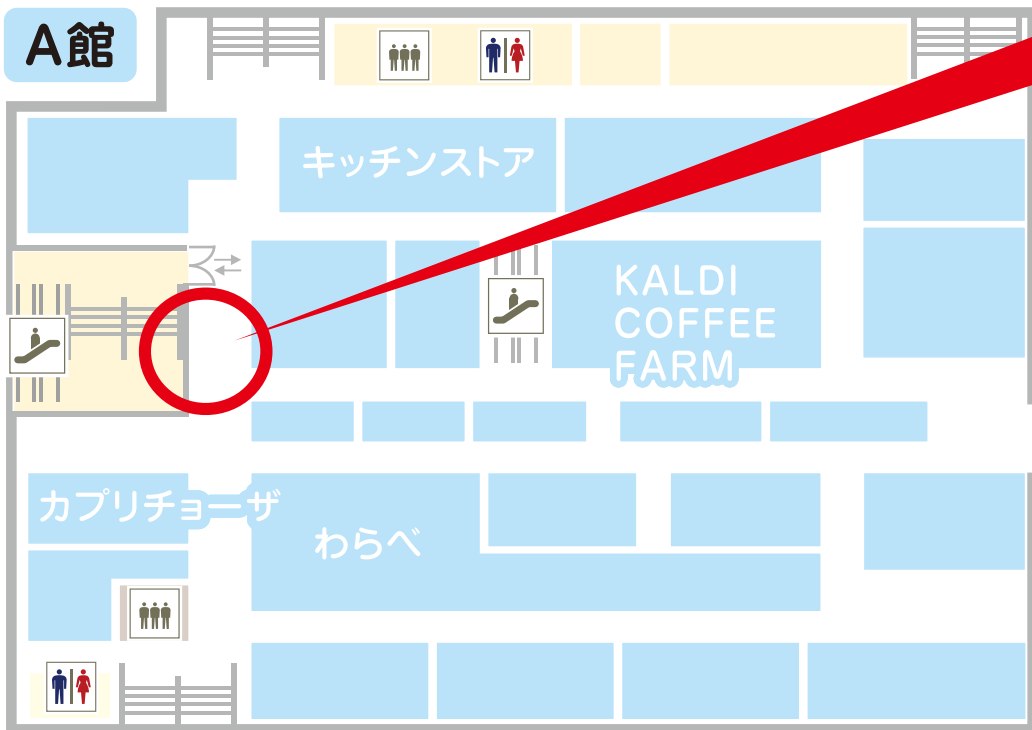

無人入会機の設置場所

コピス吉祥寺 A館B1F

吉祥寺駅北口
徒歩2分

B1F

A館

無人入会機

受付時間

毎日 10:00~21:00

※「コピス吉祥寺」閉館時は、
利用できません。

B館