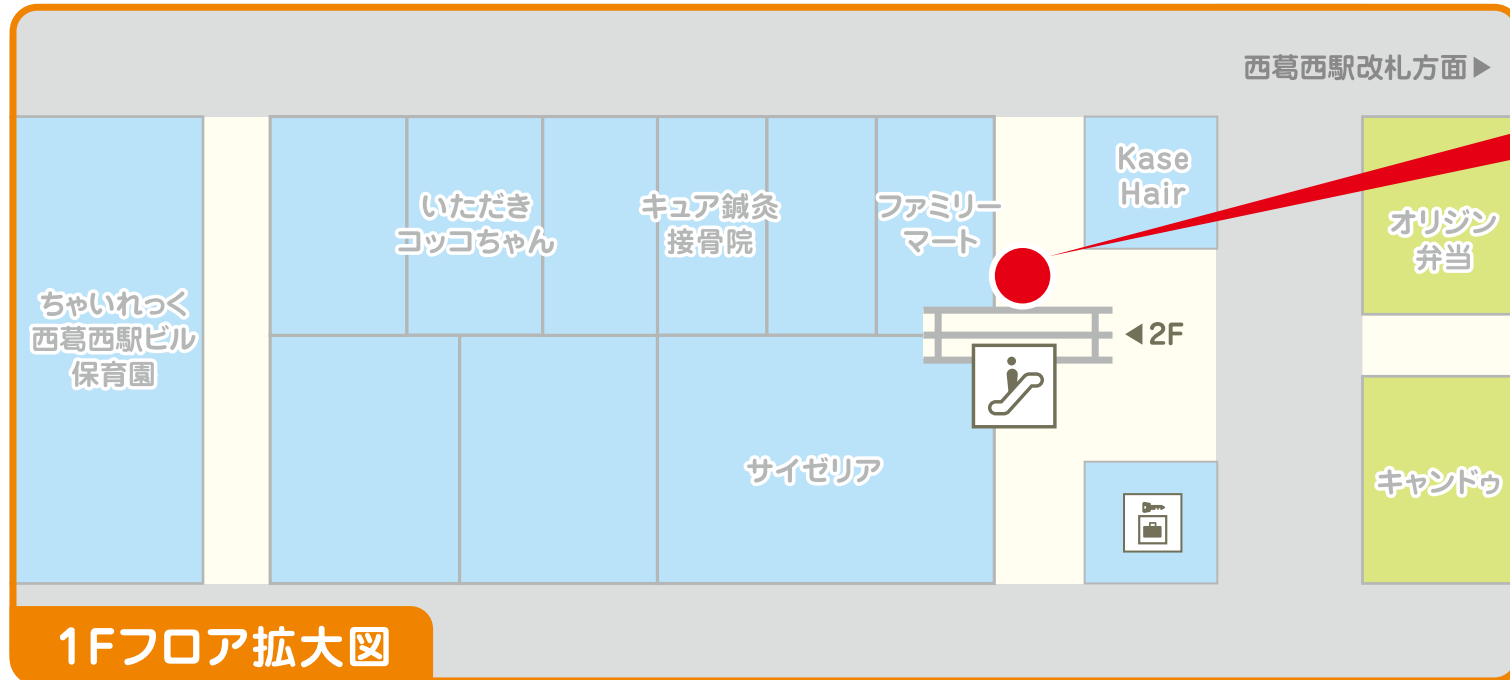

無人入会機の設置場所(フロアマップ)

「西葛西メトロセンター4番街」 東西線「西葛西駅」南口より徒歩3分