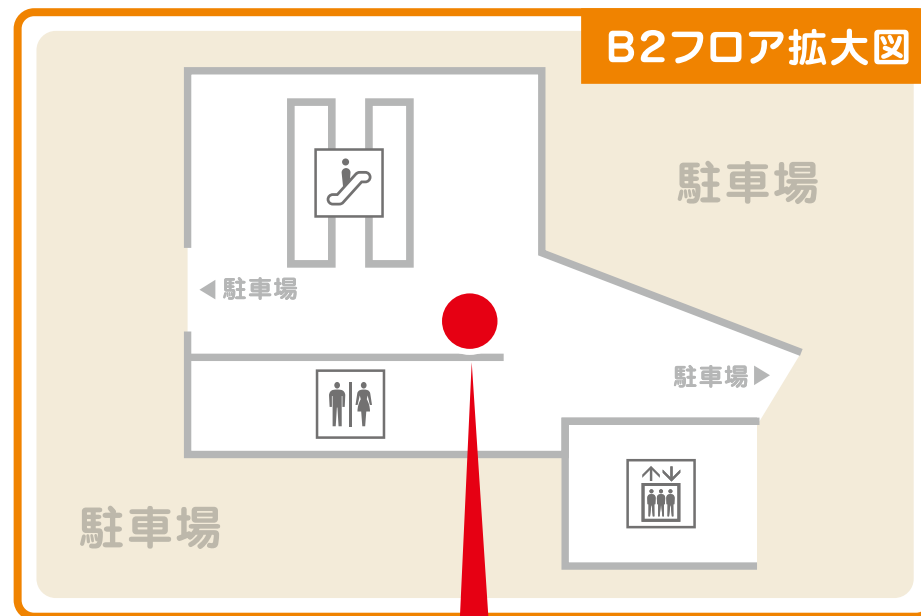

無人入会機の設置場所

オリナスコア B2F

錦糸町駅

「JR総武線」北口より 徒歩5分

「半蔵門線」4番出口より 徒歩3分

無人入会機

10:00~22:00

エスカレーター下りて正面に設置しております。