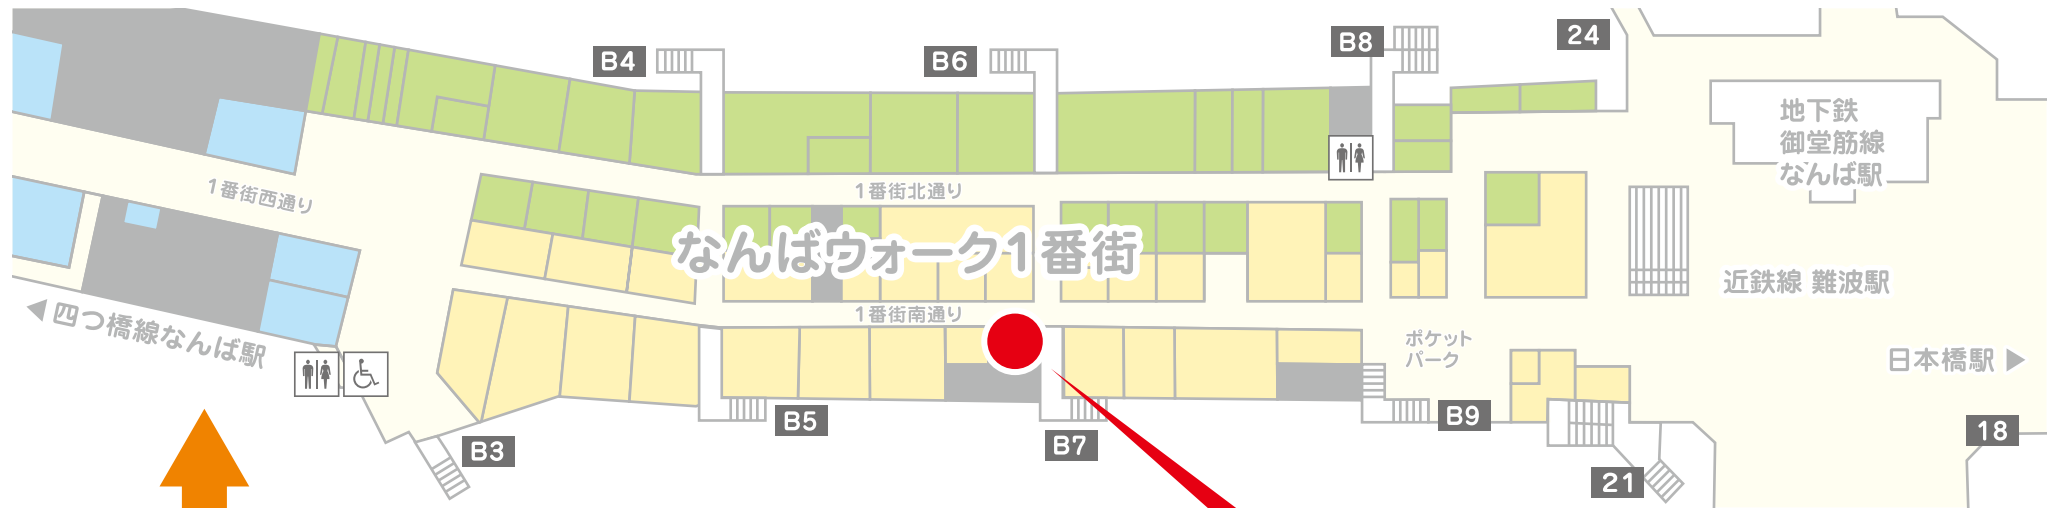

無人入会機の設置場所

なんばウォーク 1番街南通り

無人入会機

6:30~23:00