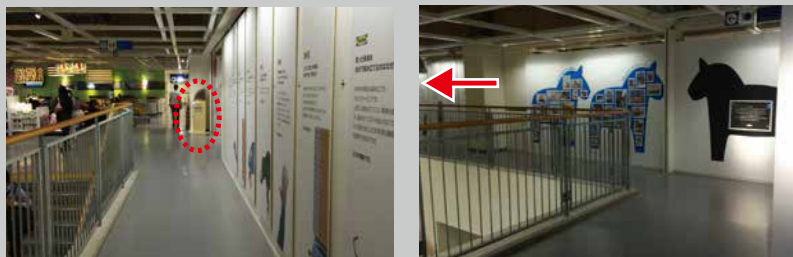

# 無人入会機の設置場所

### 2F レストラン横

④ココにあります！！

③馬の絵の描かれた壁に沿って直進すると正面に入会機が見えてきます

②2Fへ上ってすぐ左手 レストラン方向へ進みます

イケアレストラン  
& カフェ

2F

①右手エスカレーターで2Fへ昇ります

ストアエントランス