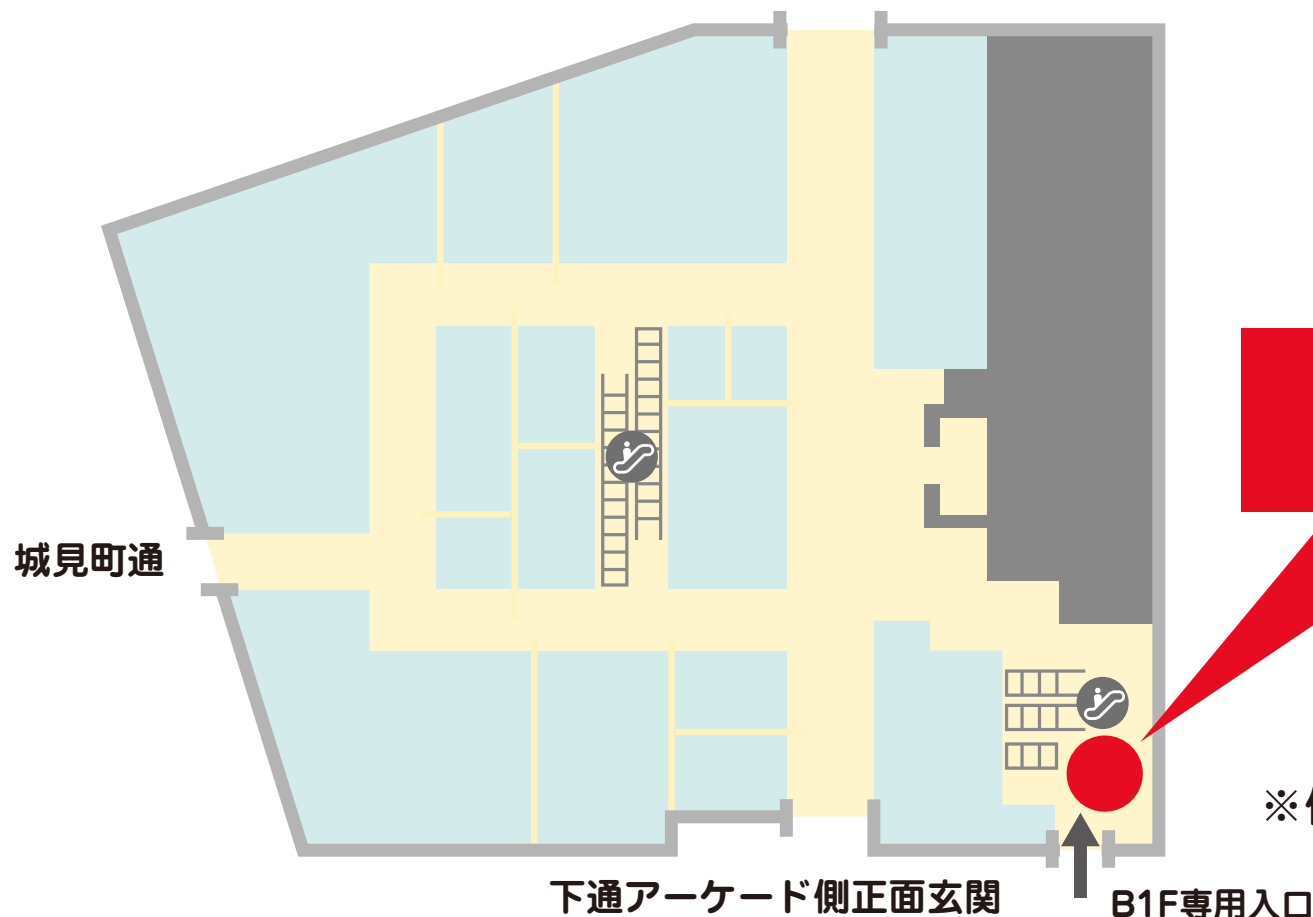

無人入会機の設置場所

COCOSA 下通 1F

熊本市電「通町筋」・
「熊本城・市役所前」
下車 徒歩2分程度

無人入会機

受付時間

7:00~24:00

※休業日 / 施設の休業日に準ずる