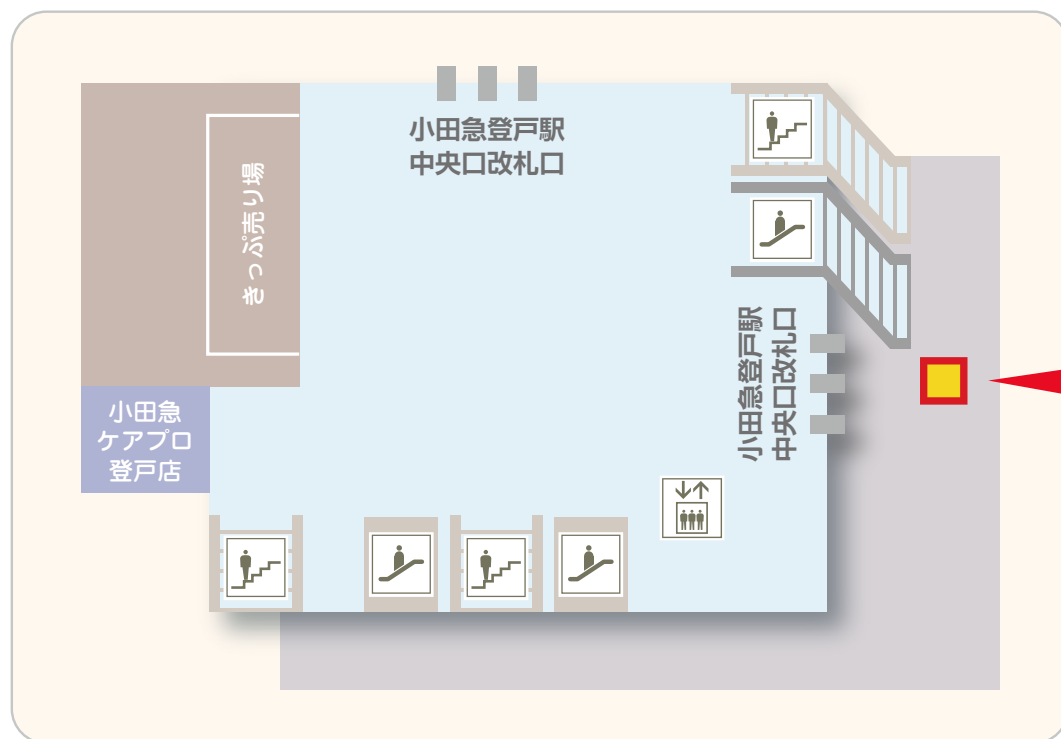

# 無人入会機の設置場所

## 小田急線 登戸駅 1F

中央改札横 階段降りてすぐ（上りエスカレーター横に設置）

無人入会機

営業時間

小田急線 始発～終電まで