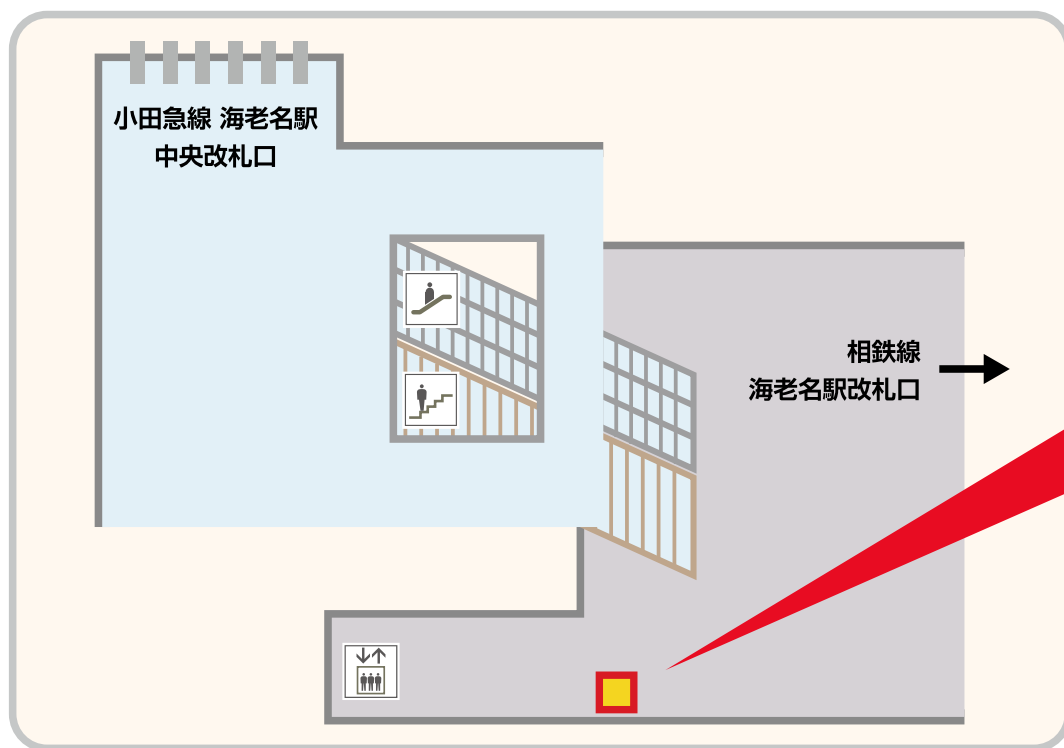

# 無人入会機の設置場所

## 小田急線 海老名駅 M2F

中央改札横 階段降りて右手すぐ

**無人入会機**

営業時間

小田急線 始発～終電まで