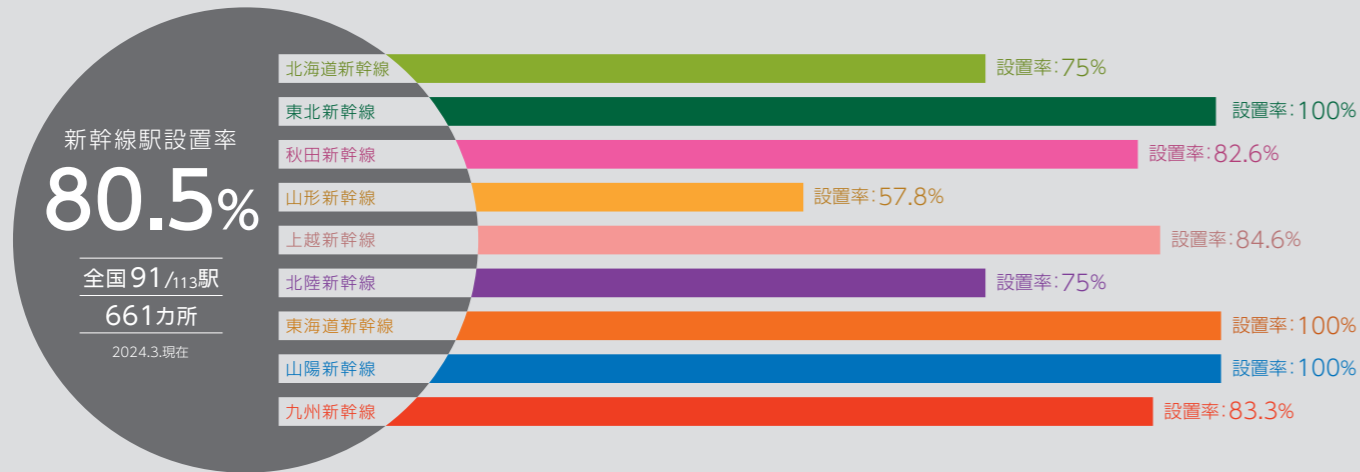

タイムズカー 新幹線停車駅設置MAP

*各駅を中心として、半径約500m以内のカーシェア設置ステーション数、および設置台数です。*掲載内容は作成時のものであり、実際の設置状況と異なる場合がございますので、最新の情報はWebより、ご確認ください。