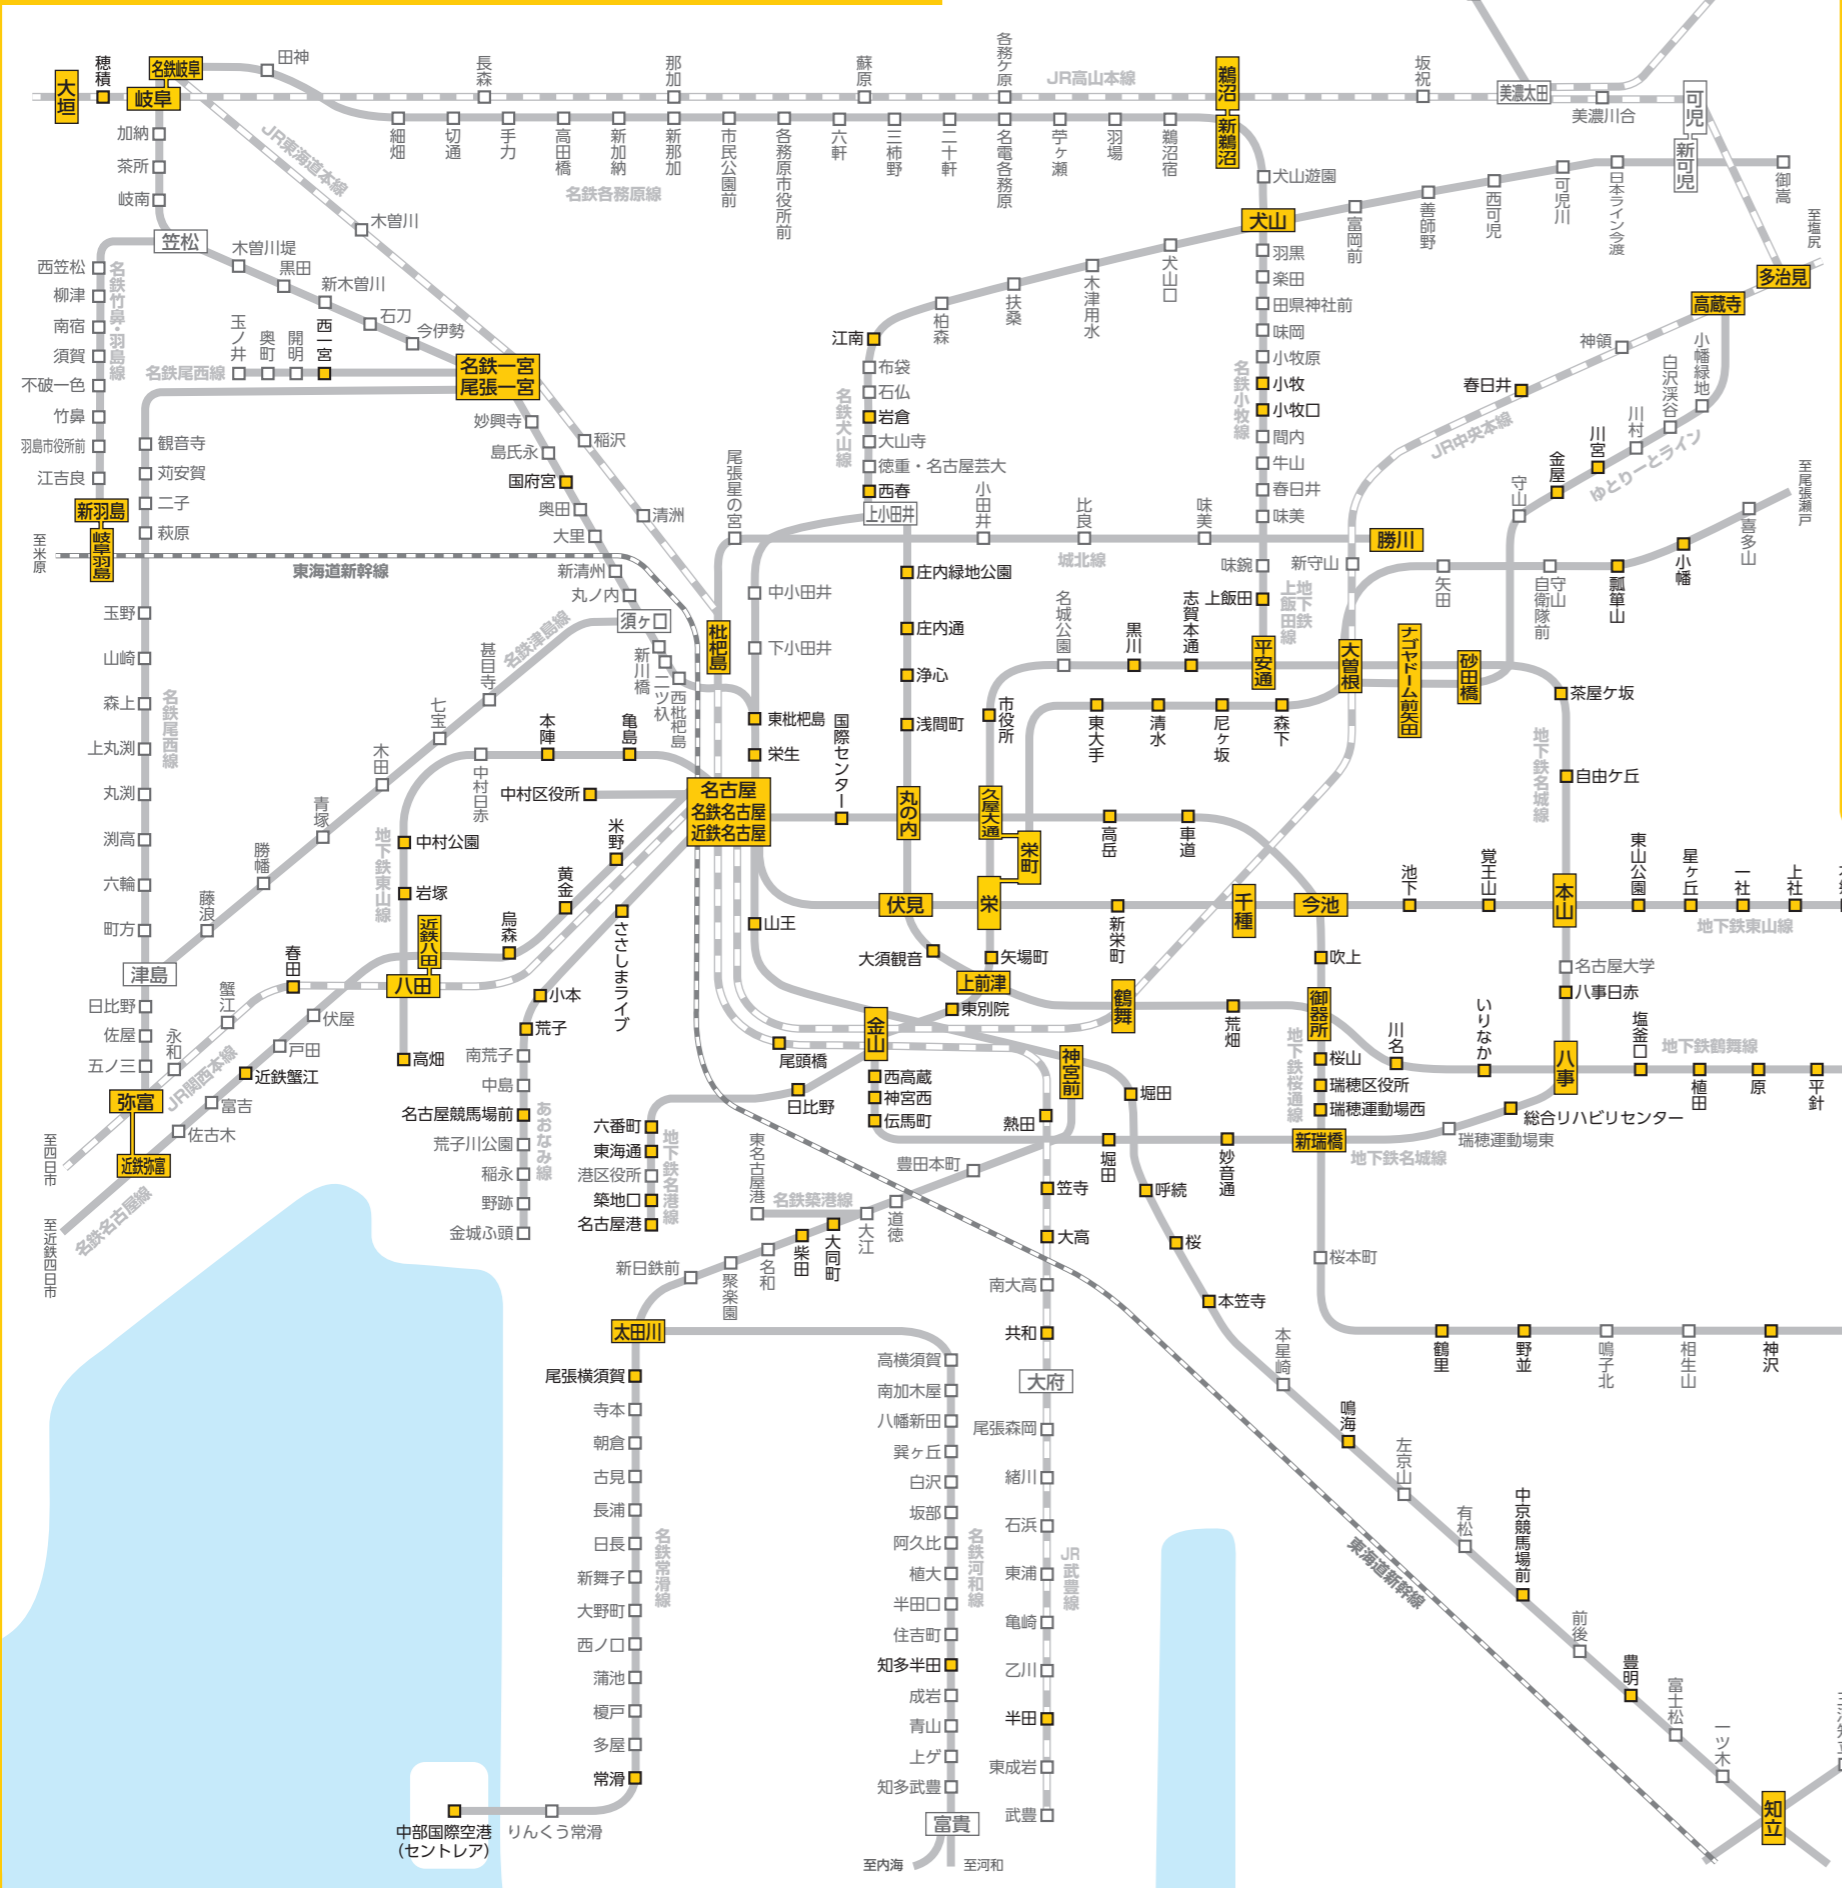

駅名 □ 駅名…カーシェアのある駅

※駅より半径500m以内のステーションになります。※掲載内容は作成時のものであり、実際の設置状況と異なる場合がございますので、最新の情報はWebより、ご確認ください。

2024年3月現在

名古屋・岐阜エリア

豊橋・三河安城エリア

三重エリア