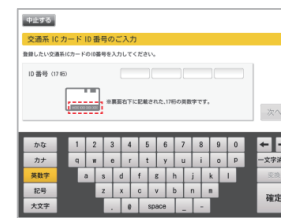

icsca ID を入力