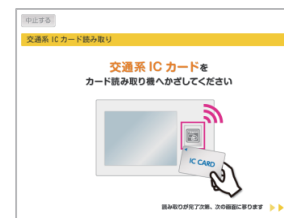

icsca で地下鉄もバスもカーシェアも

仙台駅のカーシェア無人入会機にて入会 + icsca をご登録いただくと、仙台市内 350 台以上のタイムズカープラスが利用できます。※予約時はタイムズカープラスの会員 ID が必要となります。

【icsca】ご登録方法

新規入会の方

【新規カーシェアリングカード発行】
をタッチ

タイムズカープラスに入会後
【登録する】をタッチ

icsca ID を入力

icsca を登録

既存会員の方

【会員専用サービス】
カード発行をタッチ

会員カードをカード読み取り機に
かざしてください。

icsca ID を入力

icsca を登録