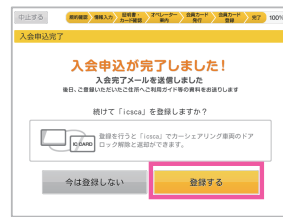

icsca で地下鉄もバスもカーシェアも

仙台駅のカーシェア無人入会機にて入会 + icsca をご登録いただくと、仙台市内 350 台以上のタイムズカープラスが利用できます。※予約時はタイムズカープラスの会員 ID が必要となります。

【icsca】ご登録方法

新規入会の方

【新規カーシェアリングカード発行】
をタッチ

タイムズカープラスに入会後
【登録する】をタッチ

icsca ID を入力

icsca を登録

既存会員の方

【会員専用サービス】
カード発行をタッチ

会員カードをカード読み取り機に
かざしてください。

icsca ID を入力

icsca を登録