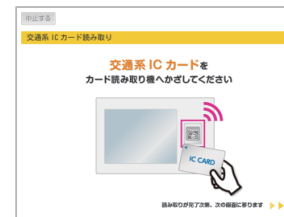

icsca で地下鉄もバスもカーシェアも

仙台駅のカーシェア無人入会機にて入会 + icsca をご登録いただくと、仙台市内 350 台以上のタイムズカープラスが利用できます。※予約時はタイムズカープラスの会員 ID が必要となります。

【icsca】ご登録方法

新規入会の方

【新規カーシェアリングカード発行】
をタッチ

タイムズカープラスに入会後
【登録する】をタッチ

icsca ID を入力

icsca を登録

既存会員の方

【会員専用サービス】
カード発行をタッチ

会員カードをカード読み取り機に
かざしてください。

icsca ID を入力

icsca を登録